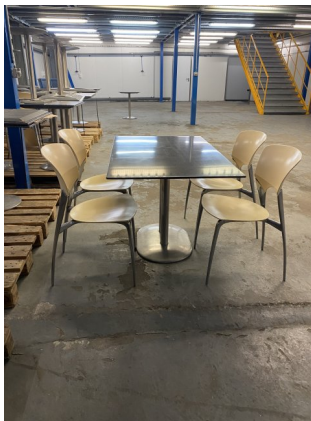

- Table rectangulaire

Kind : Office furniture
Brand : -
Model : Table rectangulaire
Stock Nr : T14253

TECHNICAL DETAILS

- Diameter (length x width x height) : 1200 x 750 x 750 [mm]
- Quantity : 17
- Price per unit : 100 € HT