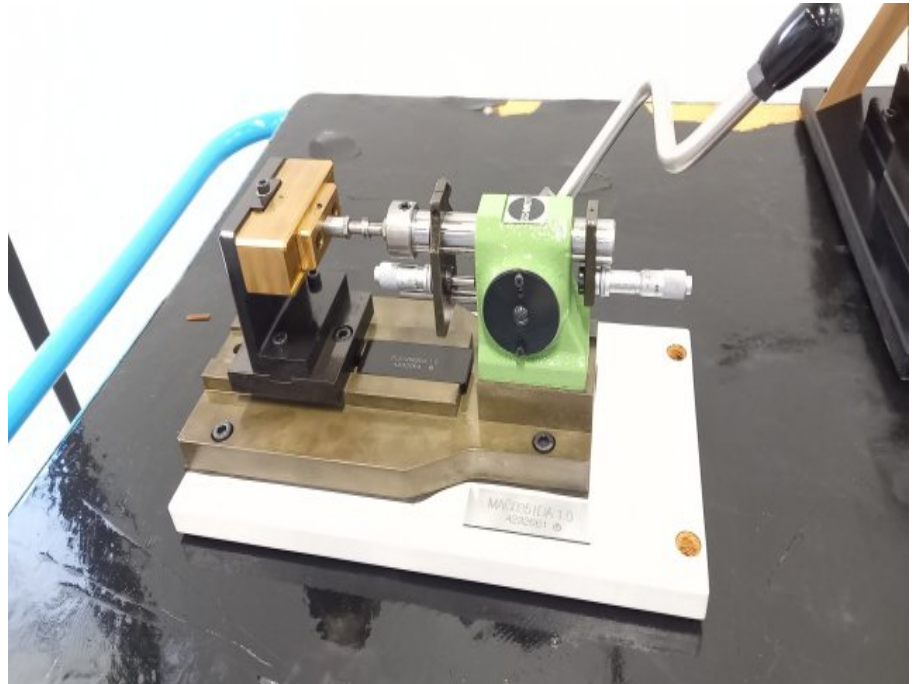

## SCHMIDT PLS12669DA 1.0

**Kind :** Mechanical press  
**Brand :** SCHMIDT  
**Model :** PLS12669DA 1.0  
**Stock Nr :** T13814

### TECHNICAL DETAILS

- See photos