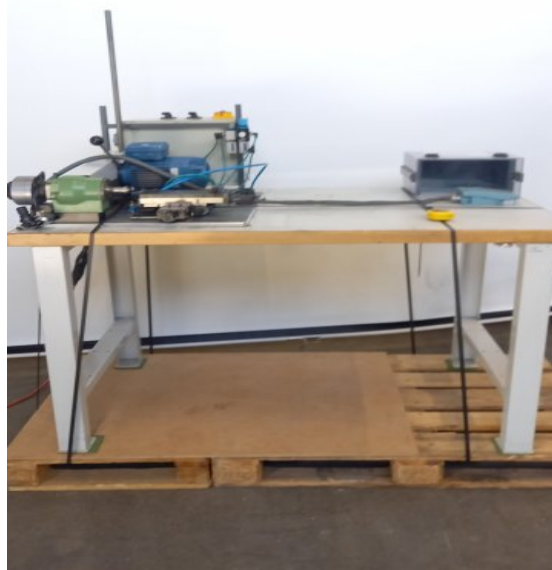

GENEX Satineuse

Kind : Various machines

Brand : GENEX

Model : Satineuse

Stock Nr : P2242

TECHNICAL DETAILS

- Workbench : 1500 x 800 x 900 [mm]
- Collet type : W12
- Cross table : FESTO

Floor space

- Dimensions (length-depth-höhe) : 1800 x 800 x 1850 [mm]
- Weight : 170 [Kg]